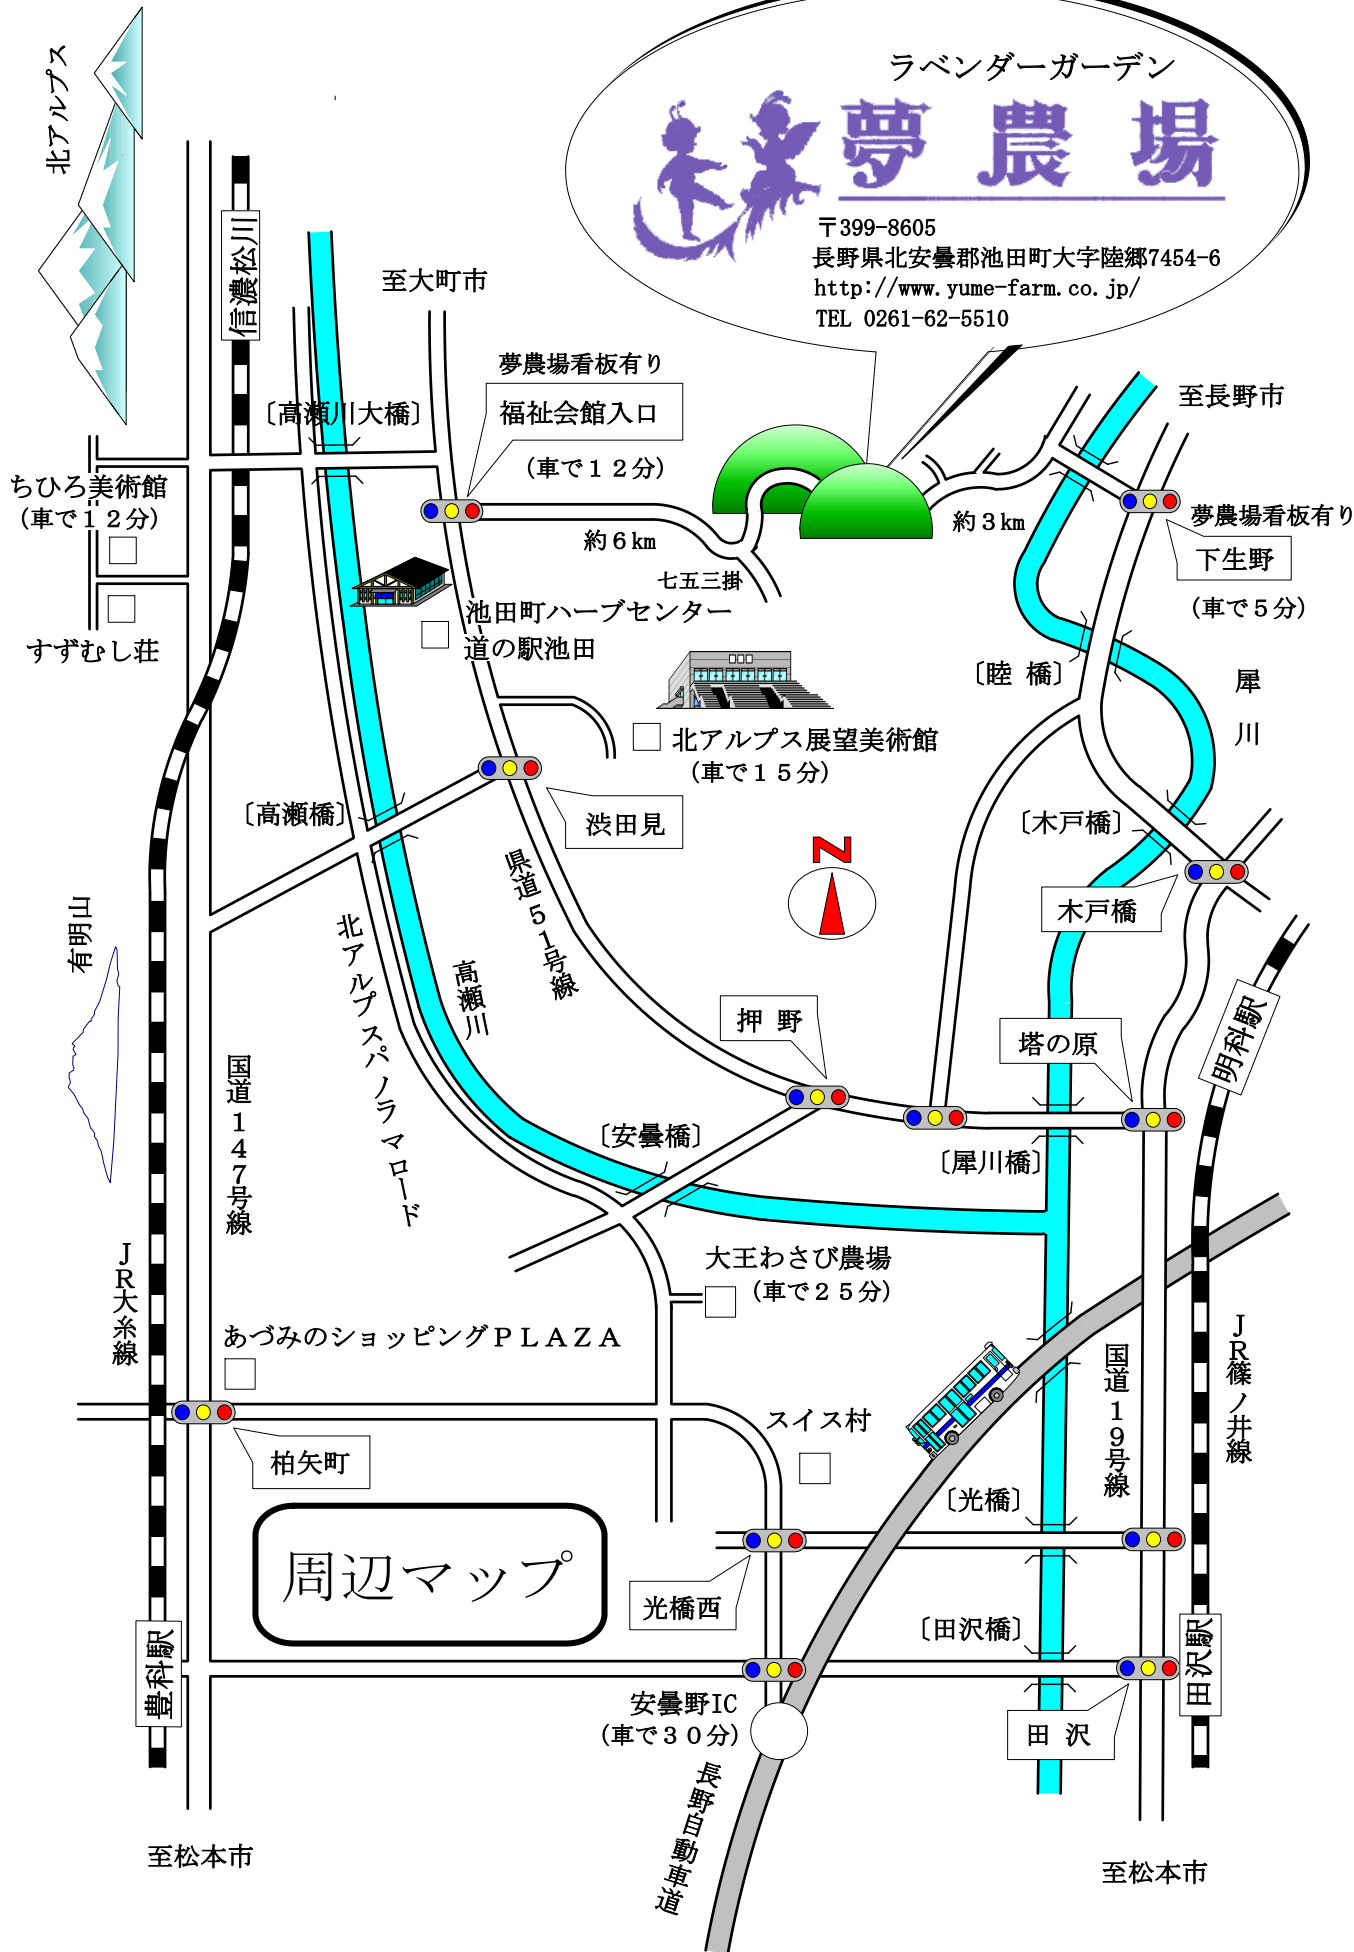

ラベンダーガーデン
夢農場

〒399-8605
長野県北安曇郡池田町大字陸郷7454-6
<http://www.yume-farm.co.jp/>
TEL 0261-62-5510

周辺マップ